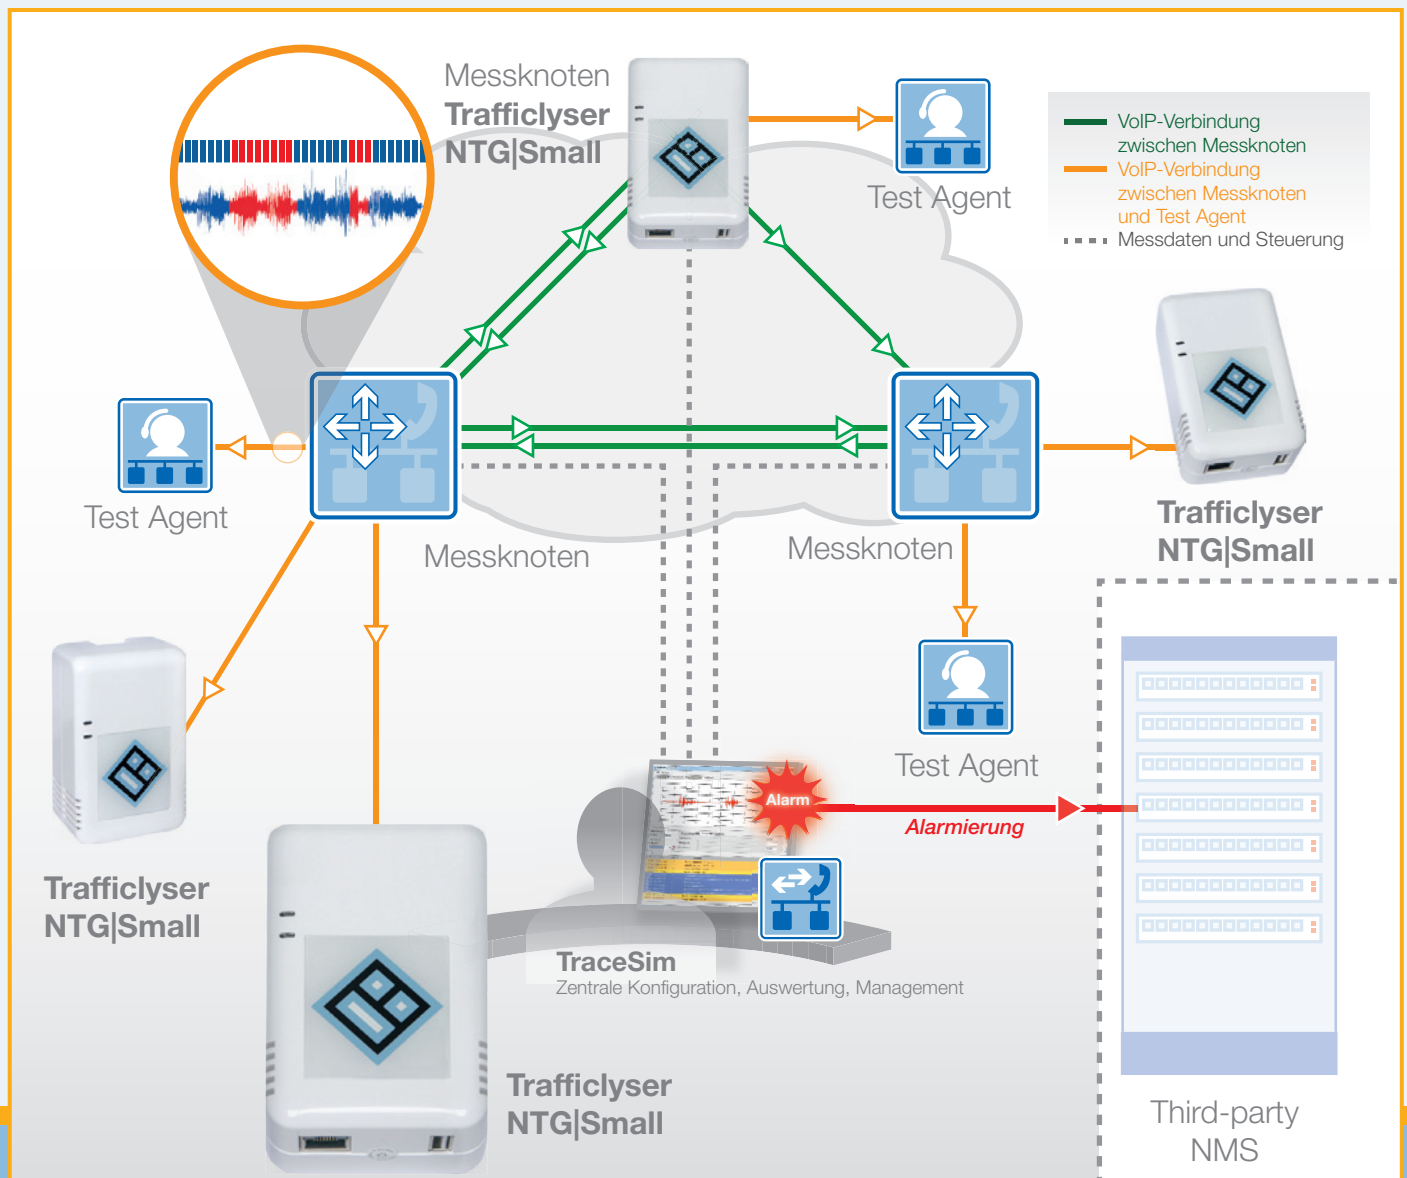

NEXTRAGEN
NEXT GENERATION TESTING

Trafficlyser NTG|Small

Hardware-Probe zu TraceSim

Der Trafficlyser NTG|Small ist ein spezieller Hardware-Messadapter, der als Probe für das Simulationstool TraceSim eingesetzt wird. Der Trafficlyser NTG|Small dient als Basis für Qualitätsmessungen nach PESQ oder dem E-model. Der Trafficlyser NTG|Small wurde optimiert, um 40 parallele Verbindungen zu verarbeiten und eignet sich daher auch für große VoIP-Installationen.

- **Hardware-Probe**
(Test Agent) zu TraceSim für aktive Messungen der End2End-Qualität
- **Remote konfigurierbar**
- Ideal für den **Einsatz an Außenstandorten**

Trafficyser NTG|Small | Features

Technische Daten

- 1 x 10/100/1000 RJ-45 Ethernet port (GbE)
- 1 x USB 2.0 ports
- Dimensionen: 110 x 69,5 x 48,5 mm
- Gewicht: 0,26 kg
- Power: Internal

Allgemein

- Test Agent bereits vorinstalliert
- Lastgenerator vorinstalliert
- bis zu 40 parallele VoIP-Verbindungen möglich
- Fernsteuerung (Remotekonfigurationstool)

Messwerte in Kombination mit TraceSim

- VoIP Codecs
 - G.711 a-/μ-law
 - G.721
 - G.722
 - G.723.1
 - G.726 16/24/42/40
 - G.729a
 - GSM
 - iLBC
- Gemessene Netzparameter
 - DeltaT (min/avg/max)
 - Jitter (min/avg/max)
 - Paketverluste
 - Reordered Packets
 - Duplicated Packets
- Unterstützte Protokolle
 - SIP
 - RTP
 - IPv4
- Bewertungsmodelle
 - PESQ (ITU-T Rec- P.862)
 - MOS-LQO
 - POLQA (ITU-T Rec. P.863)
 - MOS-LQO
 - E-model (ITU-T Rec. G.107)
 - R-Faktor / MOS-CQE
- Priorisierungseinstellungen
 - DiffServ
 - UDP-Port-Range (RTP, SIP)
 - VLAN-Tag
- Registrierung über SIP
 - TK-Anlage / PBX
 - SIP-Trunk